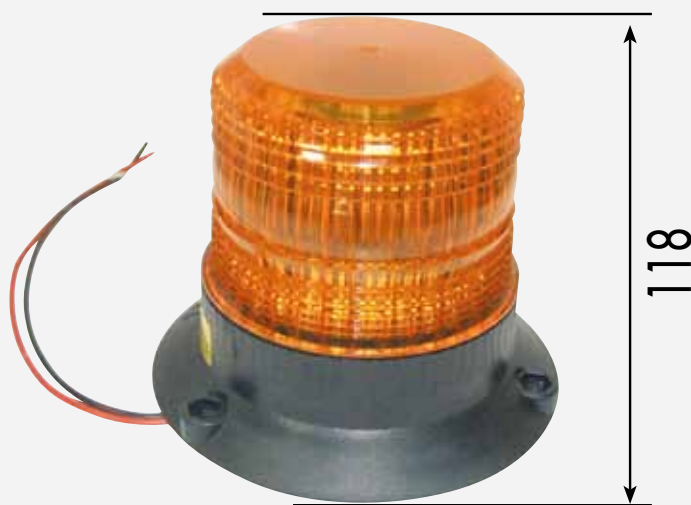

## FEU À ÉCLATS À LED MULTIFONCTION *LED FLASHING AND REVOLVING*

### **E2005**

12-110 V

Entraxe *Fixing points* : 112

(même dimension que le E1021C)

### Flash Mode :

Gyrophare et 3 positions de feu à éclats

*Double flash, Single flash, Continuous flash, Revolving flash*

Interrupteur  
*Switch*

4 modes d'éclairage  
(réglable avec interrupteur)  
Four lighting modes  
*(selectable with a switch)*